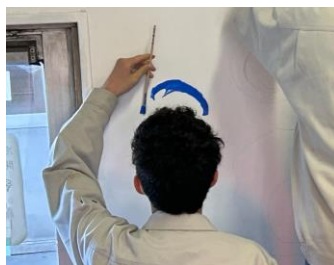

## 特殊塗装

今回は、建築塗装の中でも特殊塗装について学びました。隅田川のヌシといわれている鯉を、講師の先生とともに描きました。全3回の授業で、完成に向けて塗装を行っていきます。殺風景だった壁面も、一気に艶やかになりました。完成が楽しみです。

はじめに、型板を用いて下書き線を書いていただきました。

下書きの線に沿って塗っていきます。

最後は先生方にお手伝いいただきました。

今回の班で完成したのはこちら！

ヒレは、パールの塗料が塗られており、光り輝いています